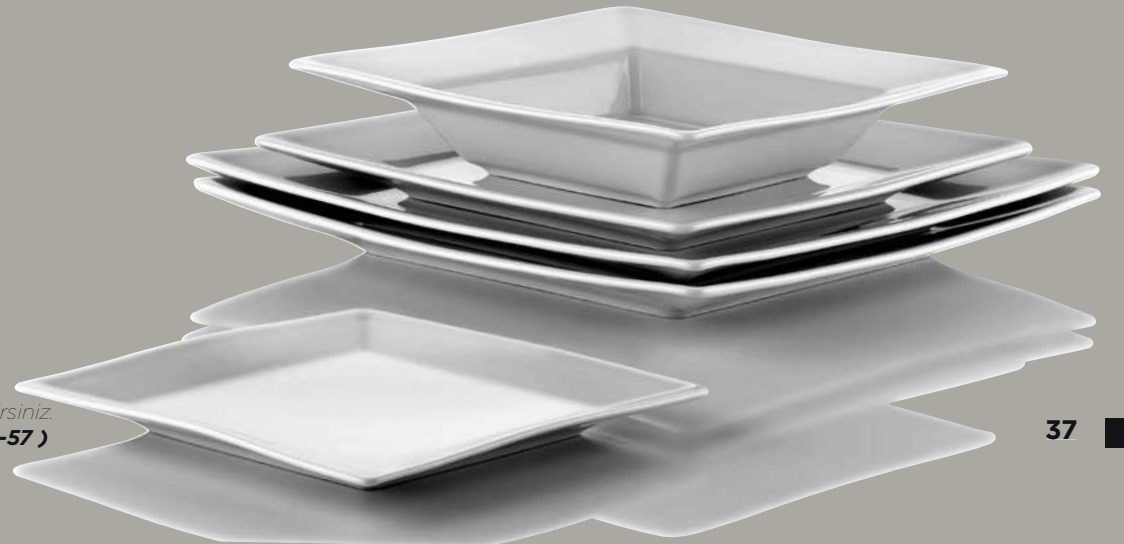

KAYIK TABAK · Rectangular Plate

ÜRÜN KODU <i>Product Code</i>	ÜRÜN ÖLÇÜSÜ <i>Product Dimensions</i>	H(cm)	V(cc)	
MY36KY00	36 x 26 cm			6 pcs
MY33KY00	33 x 26 cm			6 pcs
MY28KY00	28 x 23 cm			6 pcs
MY21KY00	21 x 17 cm			6 pcs