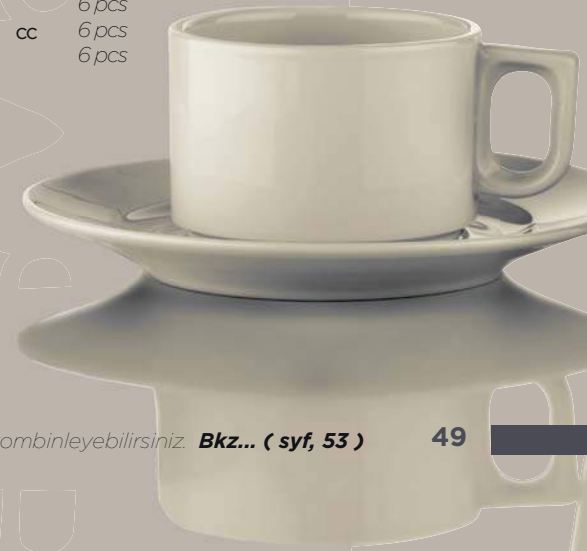

KAHVE FİNCANI ve TABAĞI
Coffee Cup / Saucer
ÇAY FİNCANI ve TABAĞI
Tea Cup / Saucer

ÜRÜN KODU Product Code	ÜRÜN ÖLÇÜSÜ Product Dimensions	H(cm)	V(cc)	
PER01KT0014				6 pcs
PER01KF0014		75	cc	6 pcs
PER02KT0014				6 pcs
PER01EKF0014		100	cc	6 pcs
PER02EKT0014				6 pcs
PER01CF0014		250	cc	6 pcs
PER01CT0014				6 pcs
PER02CT0014				6 pcs
PER013C0014		180	cc	6 pcs
PER023C0014				6 pcs

Kolay istifleme
STACKABLE